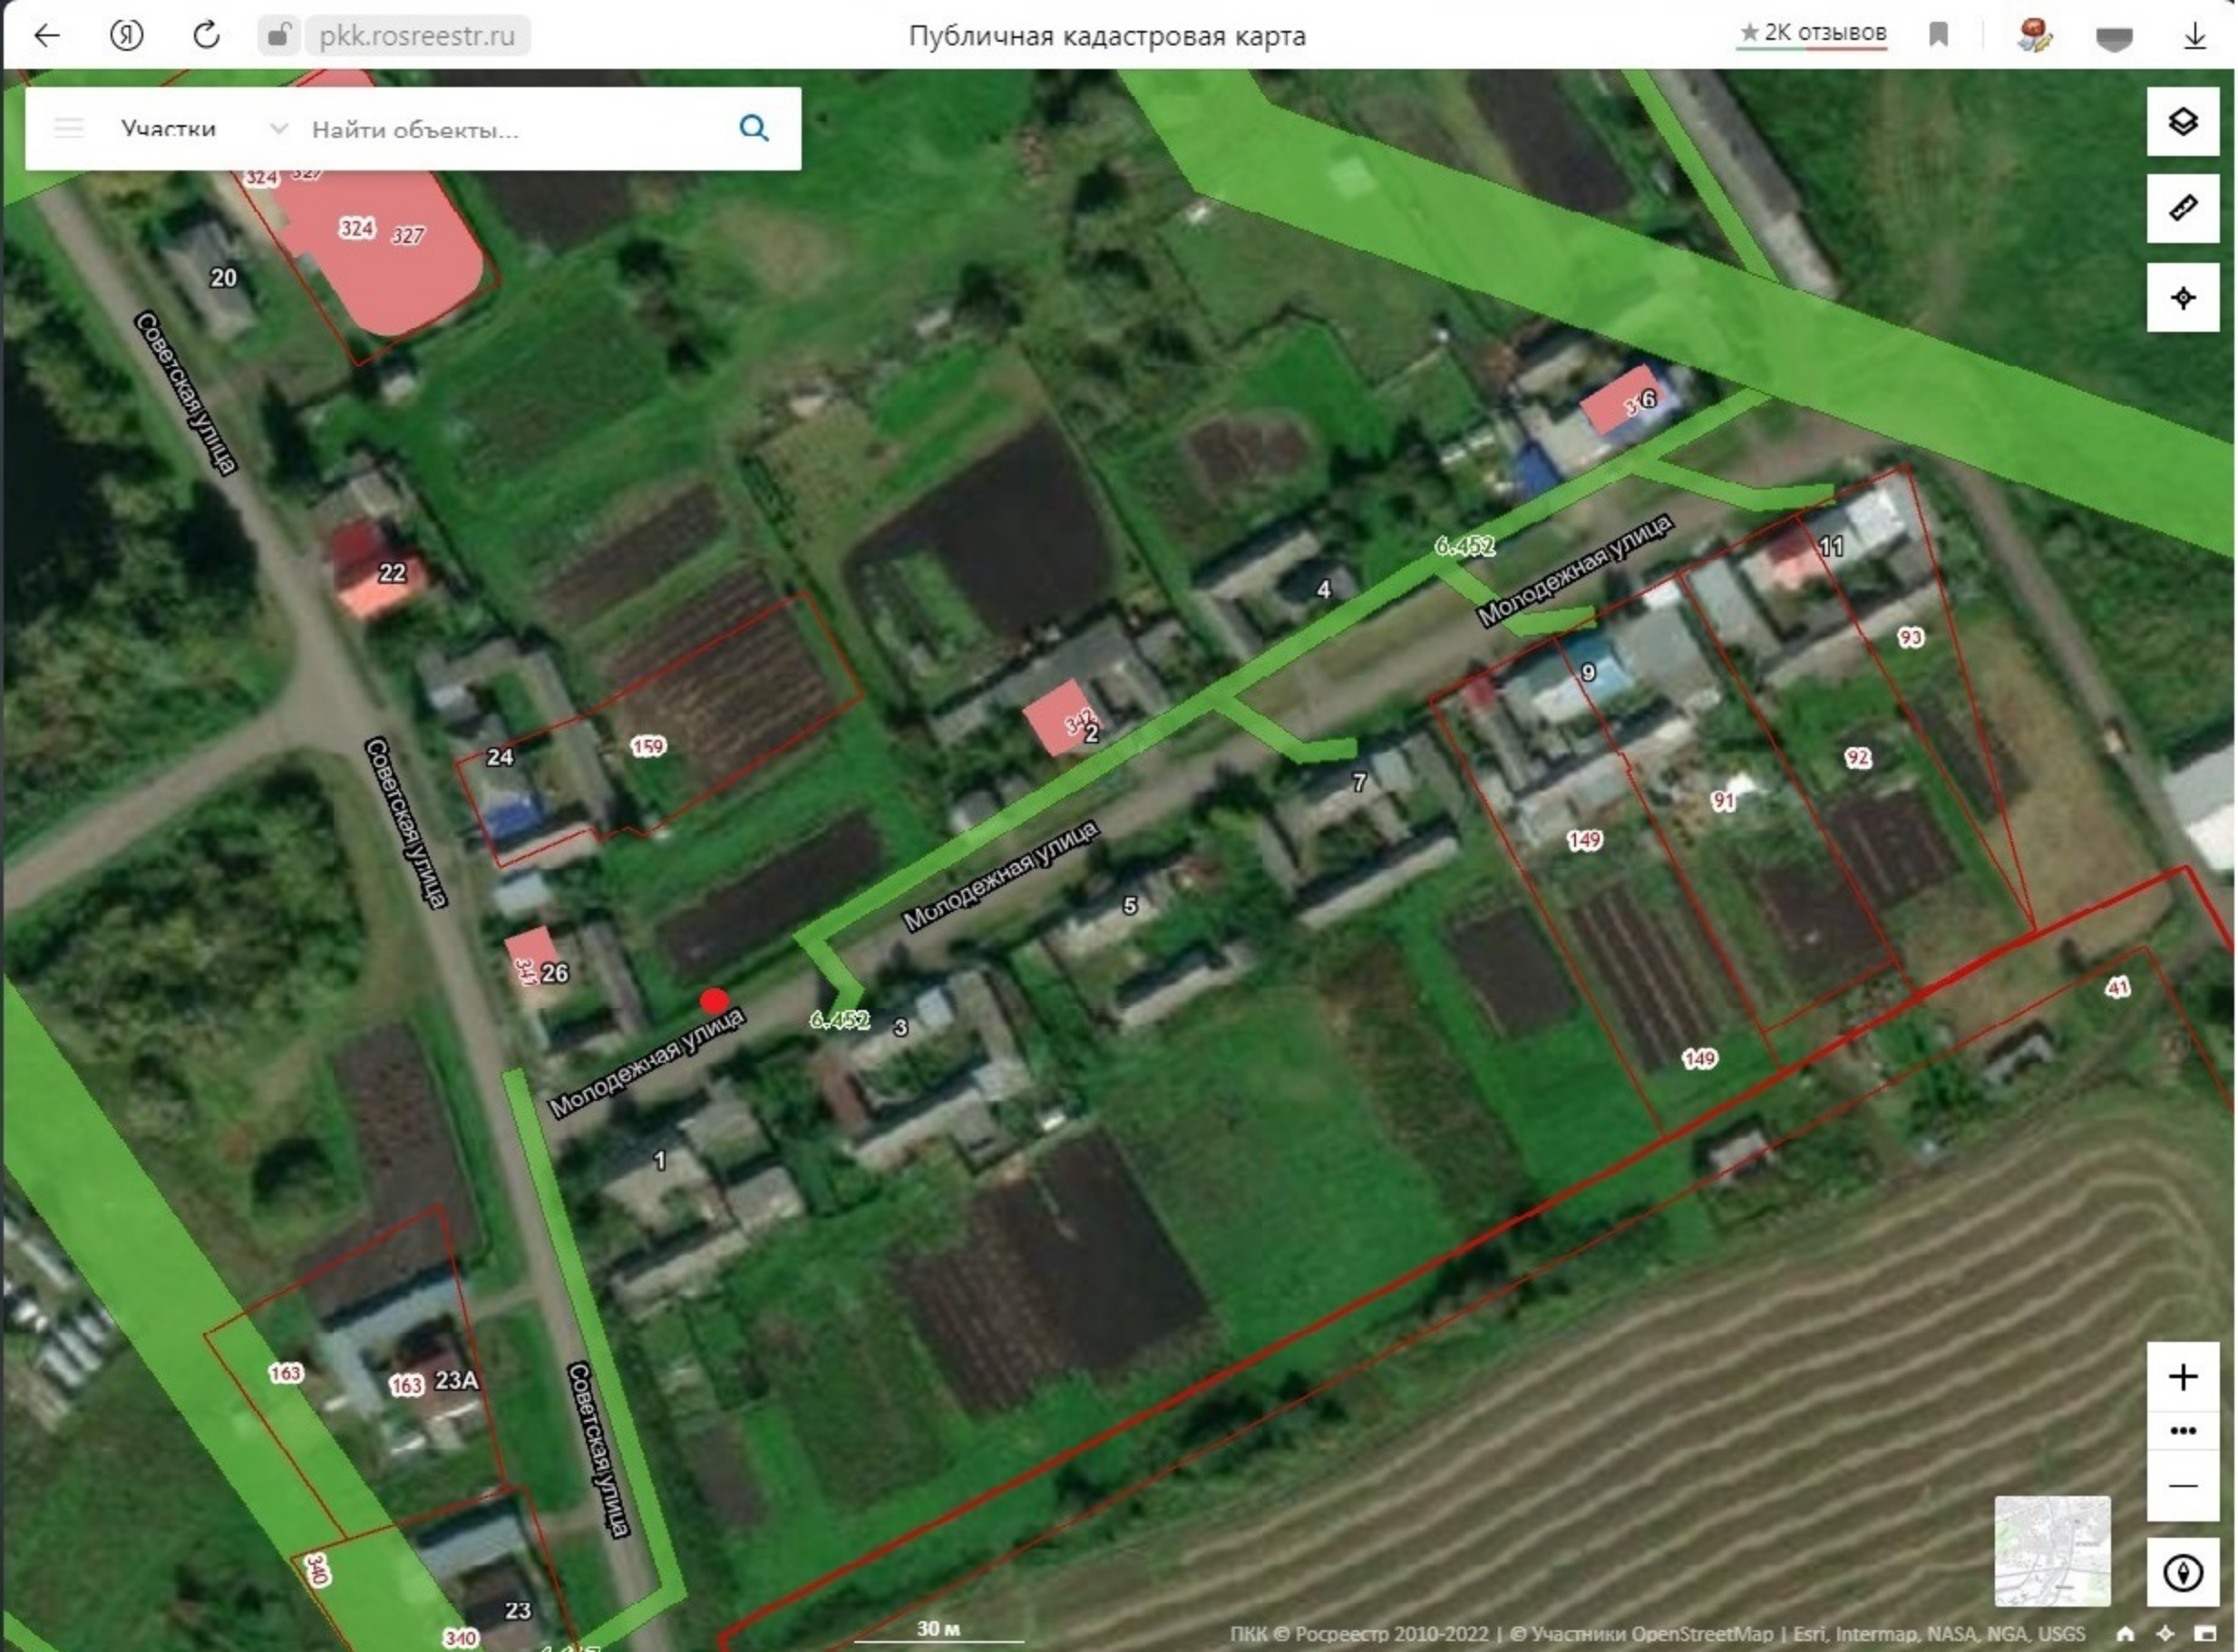

Участки Найти объекты...

30 м

Обозначение:
● - размещение контейнерной площадки для ТКО д. Нижняя Иленка, ул. Молодёжная, около дома № 3